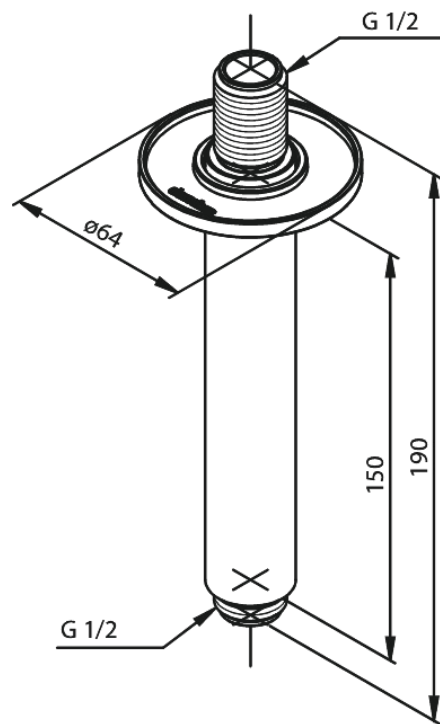

# Douche arm plafondmontage

**Artikel nr.:** 766187900  
**Uitvoeringen:** Mat messing PVD  
**Series:** Inbouw

**EAN-nummer:** 5708516834588

FM Mattsson Nederland BV  
Bosuil 10, 3931 GG Woudenberg

085 - 401 87 80 [info@damixa.nl](mailto:info@damixa.nl)