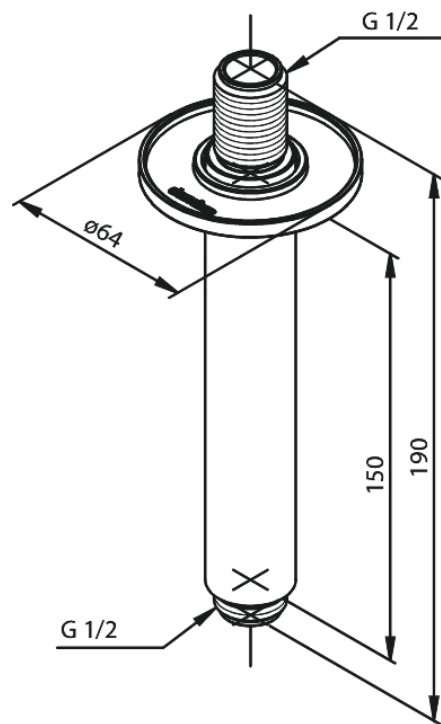

Inbouw

Douche arm plafondmontage

Artikel nr.: 766187700
Uitvoeringen: Messing PVD
Series: Inbouw

EAN-nummer: 5708516834571

FM Mattsson Nederland BV
Bosuil 10, 3931 GG Woudenberg

085 - 401 87 80 info@damixa.nl