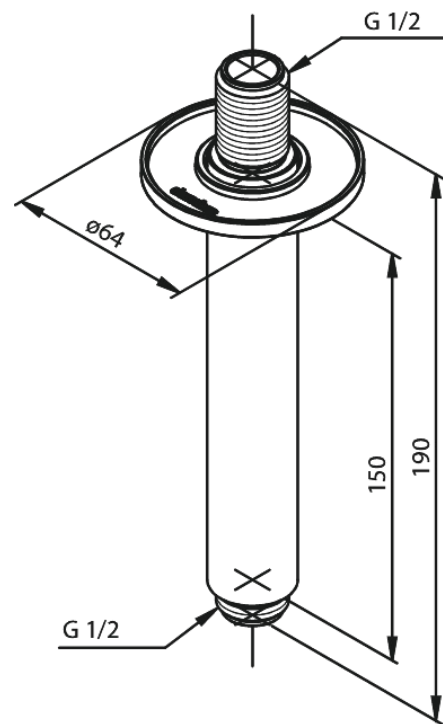

Inbouw

Douche arm plafondmontage

Artikel nr.: 766187700
Uitvoeringen: Messing PVD
Series: Inbouw

EAN-nummer: 5708516834571

FM Mattsson Nederland BV
Bosuil 10, 3931 GG Woudenberg

085 - 401 87 80 info@damixa.nl