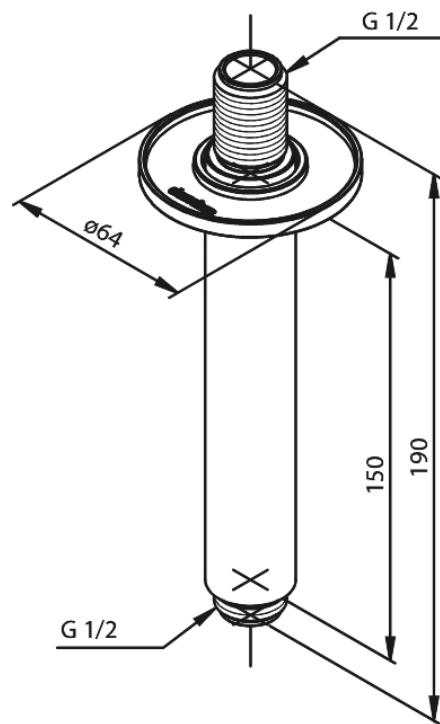

Inbouw

Douche arm plafondmontage

Artikel nr.: 766184600
Uitvoeringen: Staal PVD
Series: Inbouw

EAN-nummer: 5708516834564

FM Mattsson Nederland BV
Bosuil 10, 3931 GG Woudenberg

085 - 401 87 80 info@damixa.nl