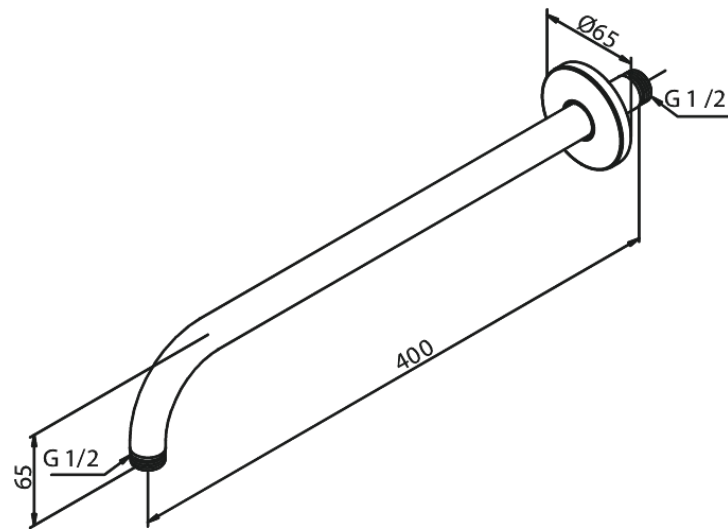

Inbouw

Douche arm wandmontage, lang

Artikel nr.: 766078700
Uitvoeringen: Mat Koper PVD
Series: Inbouw

EAN-nummer: 5708516834557

FM Mattsson Nederland BV
Bosuil 10, 3931 GG Woudenberg

085 - 401 87 80 info@damixa.nl