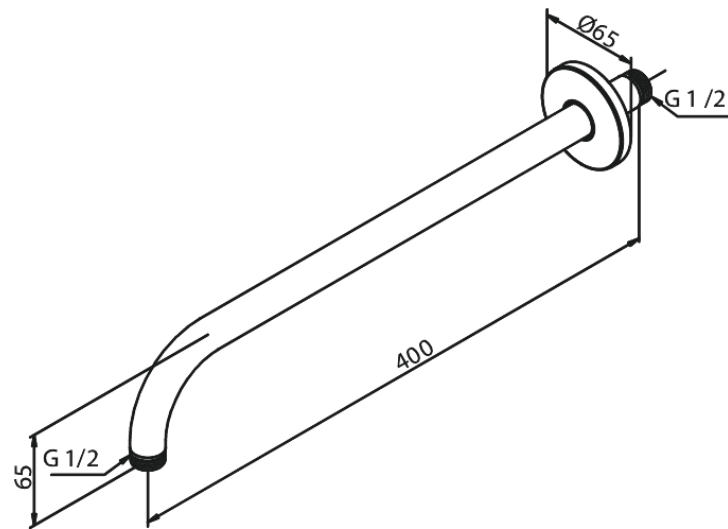

Inbouw

Douche arm wandmontage, lang

Artikel nr.: 766077900
Uitvoeringen: Mat messing PVD
Series: Inbouw

EAN-nummer: 5708516834540

FM Mattsson Nederland BV
Bosuil 10, 3931 GG Woudenberg

085 - 401 87 80 info@damixa.nl