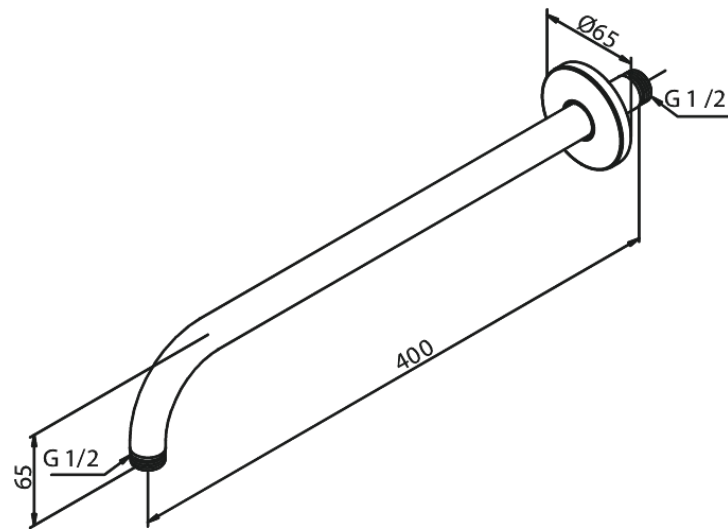

Inbouw

Douche arm wandmontage, lang

Artikel nr.: 766077700
Uitvoeringen: Messing PVD
Series: Inbouw

EAN-nummer: 5708516834533

FM Mattsson Nederland BV
Bosuil 10, 3931 GG Woudenberg

085 - 401 87 80 info@damixa.nl