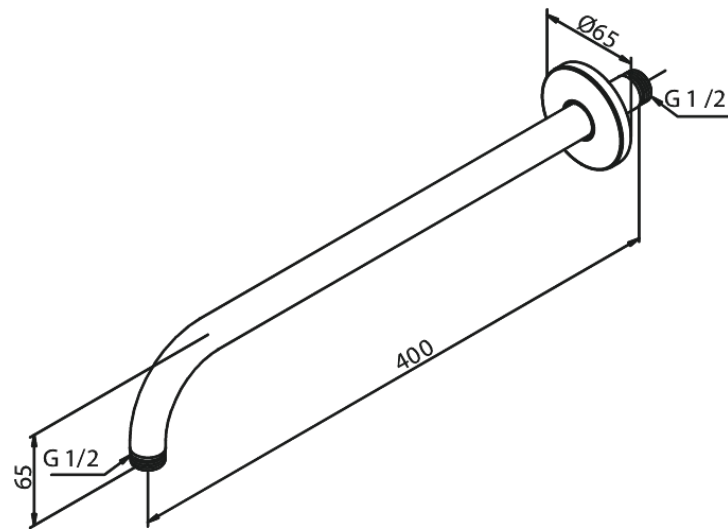

Inbouw

Douche arm wandmontage, lang

Artikel nr.: 766074600
Uitvoeringen: Staal PVD
Series: Inbouw

EAN-nummer: 5708516834526

FM Mattsson Nederland BV
Bosuil 10, 3931 GG Woudenberg

085 - 401 87 80 info@damixa.nl