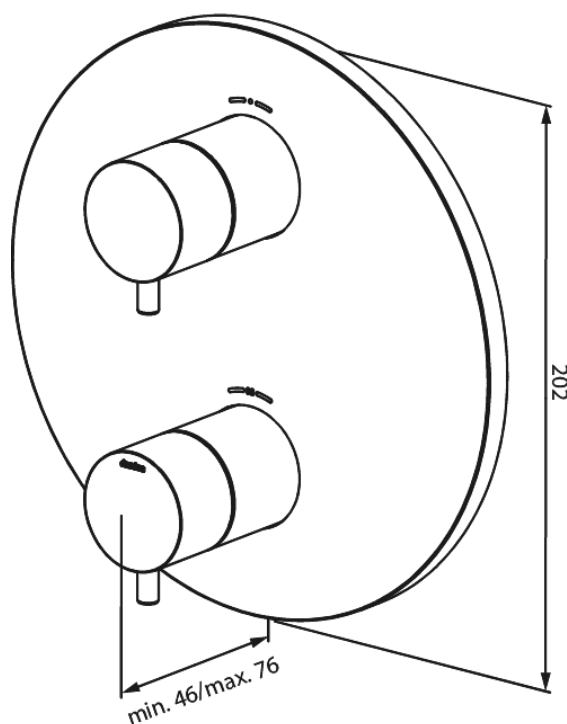

Inbouw

Afbouwset inbouw thermostaat

Artikel nr.: 767068700
Uitvoeringen: Mat Koper PVD
Series: Inbouw

EAN-nummer: 5708516835639

Kenmerken:

Afdekplaat en grepen uitgevoerd in metaal

Technische functies

FM Mattsson Nederland BV
Bosuil 10, 3931 GG Woudenberg