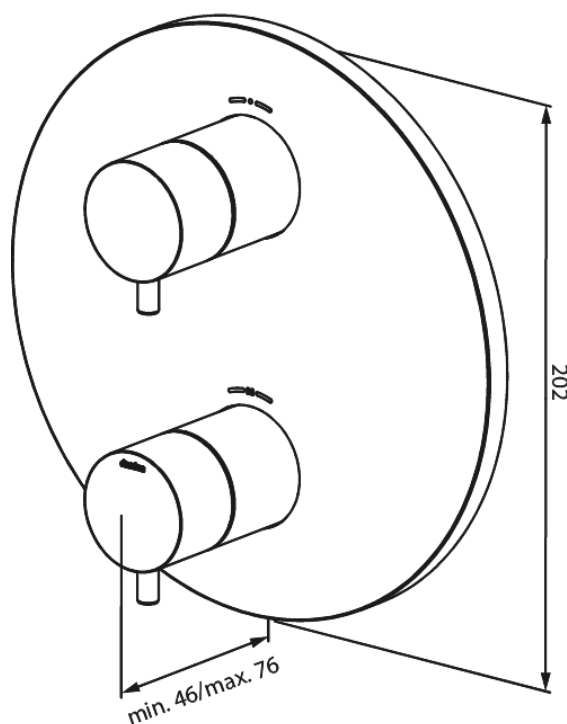

Inbouw

Afbouwset inbouw thermostaat

Artikel nr.: 767067900
Uitvoeringen: Mat messing PVD
Series: Inbouw

EAN-nummer: 5708516835622

Kenmerken:

Afdekplaat en grepen uitgevoerd in metaal

Technische functies

FM Mattsson Nederland BV
Bosuil 10, 3931 GG Woudenberg