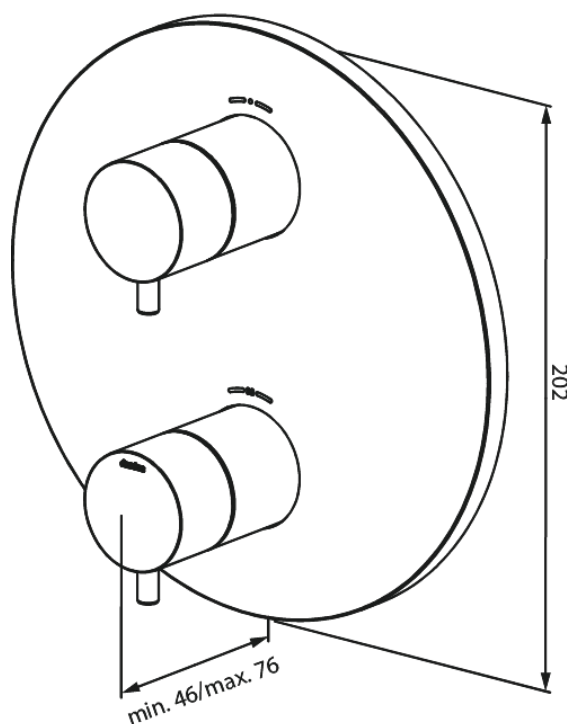

Inbouw

Afbouwset inbouw thermostaat

Artikel nr.: 767066100
Uitvoeringen: Mat zwart
Series: Inbouw

EAN-nummer: 5708516835608

Kenmerken:

Afdekplaat en grepen uitgevoerd in metaal

Technische functies

FM Mattsson Nederland BV
Bosuil 10, 3931 GG Woudenberg