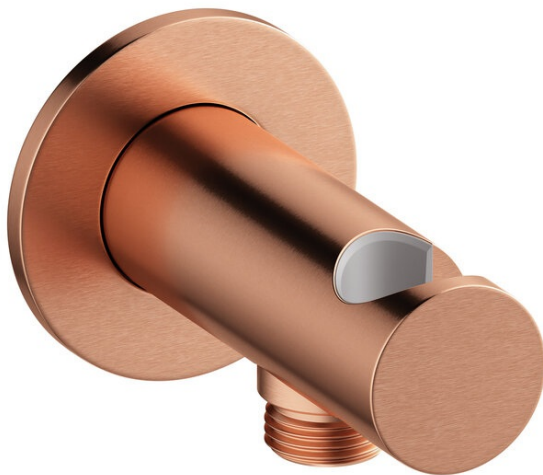

Inbouw

Muuraansluiting 1/2" met douchehouder

Artikel nr.: 484468700
Uitvoeringen: Mat Koper PVD
Series: Inbouw

EAN-nummer: 5708516834519

FM Mattsson Nederland BV
Bosuil 10, 3931 GG Woudenberg

085 - 401 87 80 info@damixa.nl