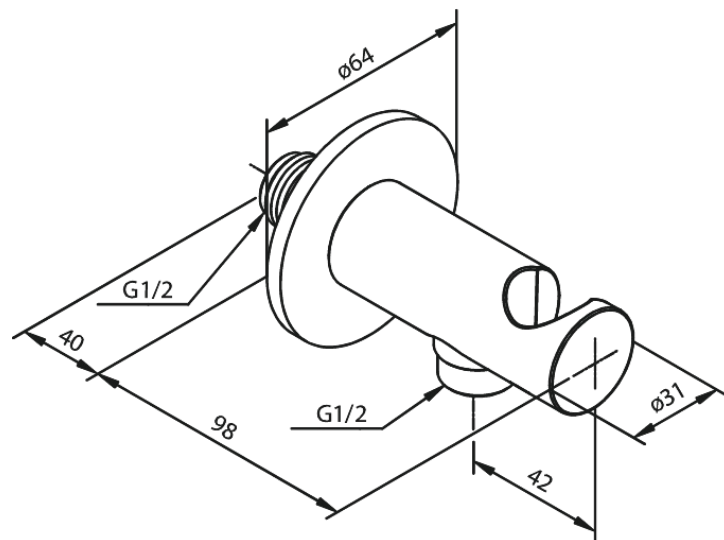

Inbouw

Muuraansluiting 1/2" met douchehouder

Artikel nr.: 484467900
Uitvoeringen: Mat messing PVD
Series: Inbouw

EAN-nummer: 5708516834502

FM Mattsson Nederland BV
Bosuil 10, 3931 GG Woudenberg

085 - 401 87 80 info@damixa.nl