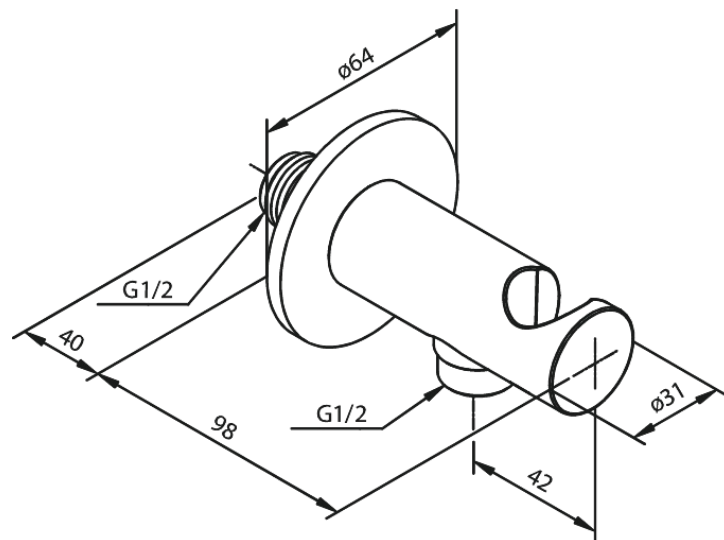

# Muuraansluiting 1/2" met douchehouder

**Artikel nr.:** 484467700  
**Uitvoeringen:** Messing PVD  
**Series:** Inbouw

**EAN-nummer:** 5708516834496

FM Mattsson Nederland BV  
Bosuil 10, 3931 GG Woudenberg