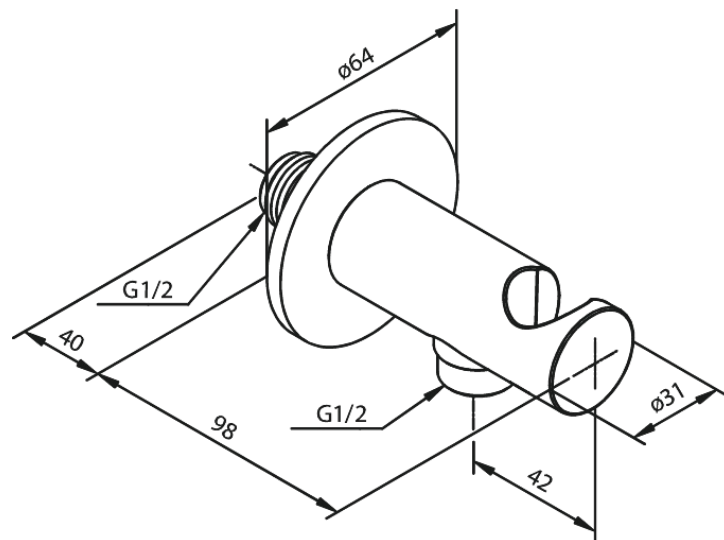

# Muuraansluiting 1/2" met douchehouder

**Artikel nr.:** 484464600  
**Uitvoeringen:** Staal PVD  
**Series:** Inbouw

**EAN-nummer:** 5708516834489

FM Mattsson Nederland BV  
Bosuil 10, 3931 GG Woudenberg