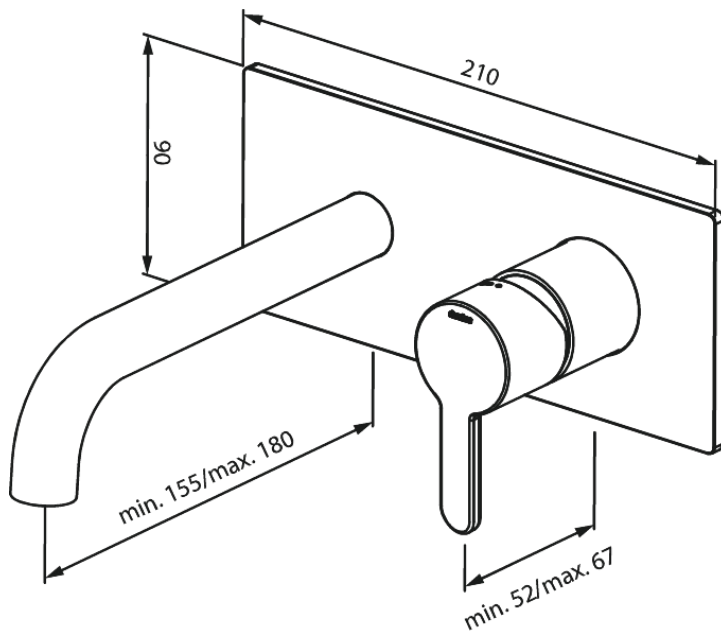

FM Mattsson Nederland BV
Bosuil 10, 3931 GG Woudenberg

085 - 401 87 80 info@damixa.nl

Bezoek voor meer informatie <https://damixa.nl>

damixa