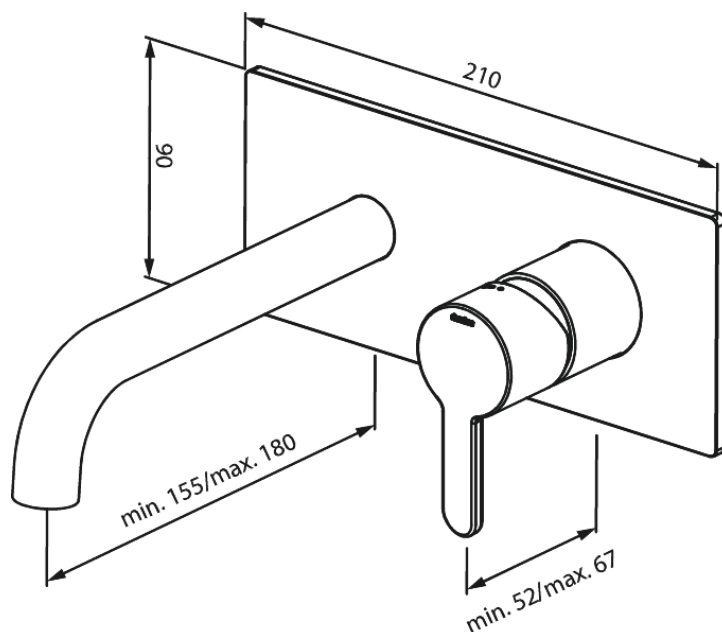

FM Mattsson Nederland BV
Bosuil 10, 3931 GG Woudenberg

085 - 401 87 80 info@damixa.nl

Bezoek voor meer informatie <https://damixa.nl>

damixa