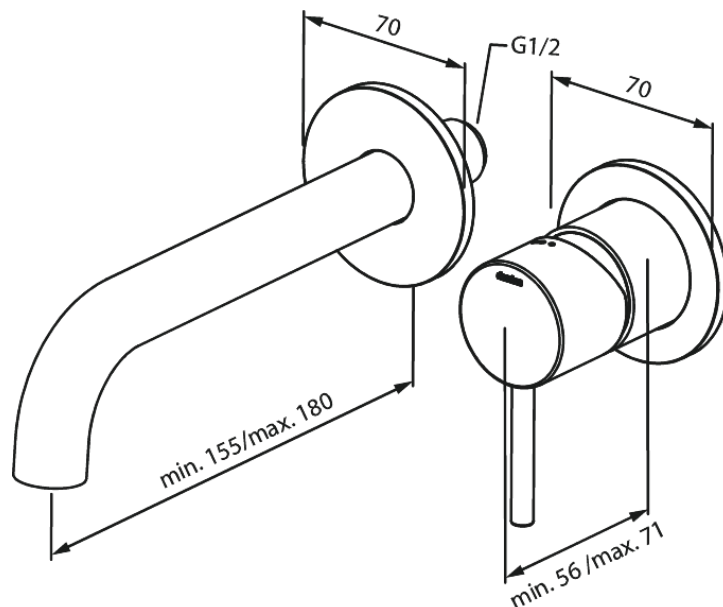

Technische functies

FM Mattsson Nederland BV
Bosuil 10, 3931 GG Woudenberg

085 - 401 87 80 info@damixa.nl

Bezoek voor meer informatie <https://damixa.nl>

damixa