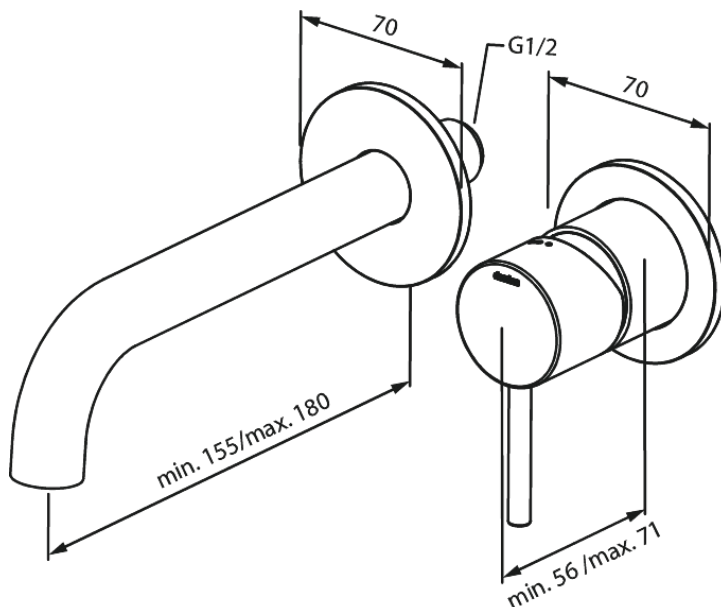

Technische functies

FM Mattsson Nederland BV
Bosuil 10, 3931 GG Woudenberg

085 - 401 87 80 info@damixa.nl

Bezoek voor meer informatie <https://damixa.nl>

damixa