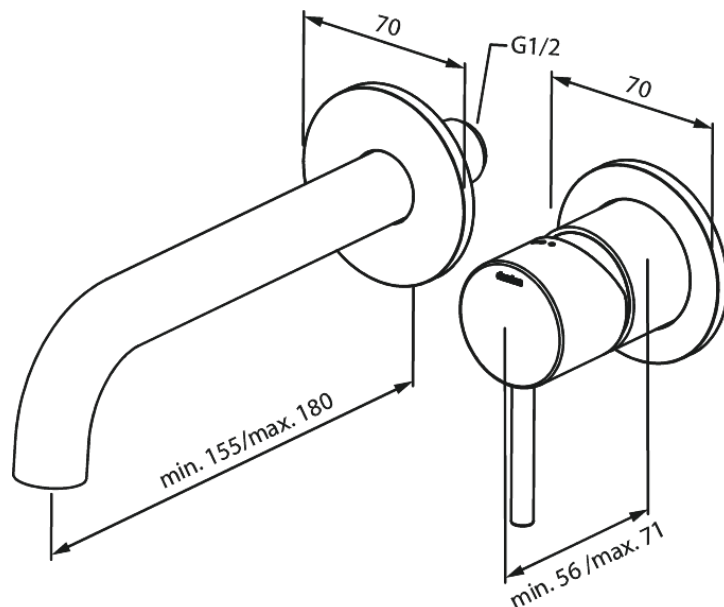

Technische functies

FM Mattsson Nederland BV
Bosuil 10, 3931 GG Woudenberg

085 - 401 87 80 info@damixa.nl

Bezoek voor meer informatie <https://damixa.nl>

damixa