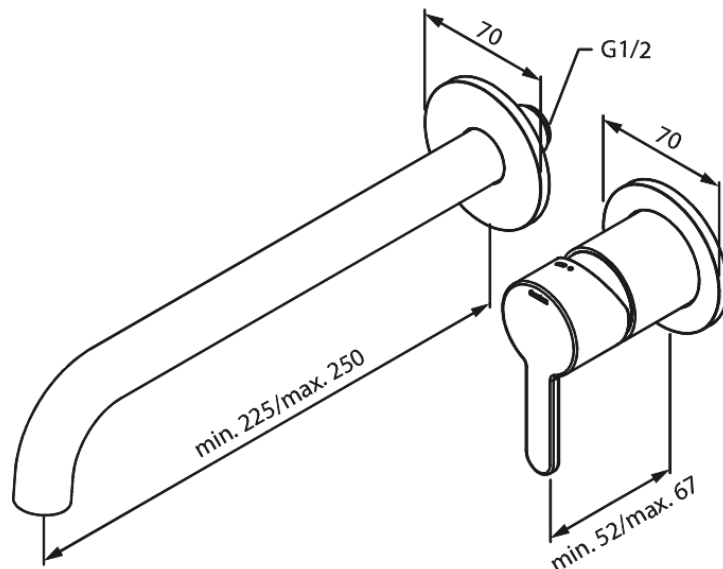

FM Mattsson Nederland BV
Bosuil 10, 3931 GG Woudenberg

085 - 401 87 80 info@damixa.nl

Bezoek voor meer informatie <https://damixa.nl>

damixa