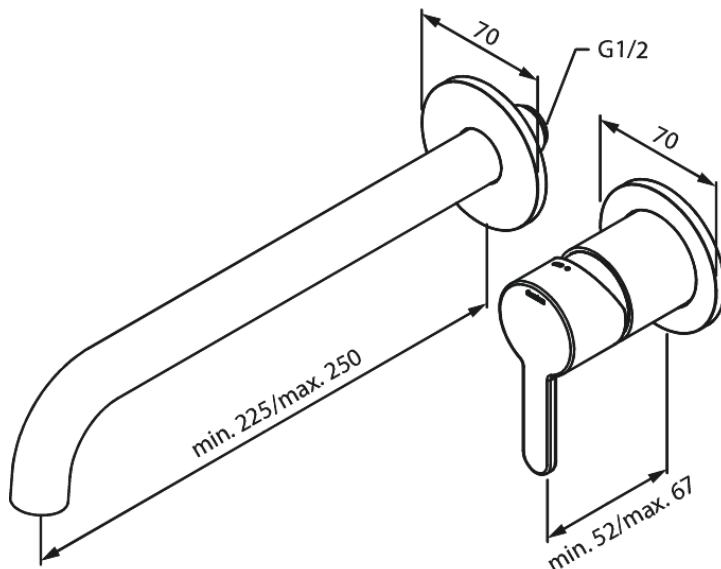

FM Mattsson Nederland BV
Bosuil 10, 3931 GG Woudenberg

085 - 401 87 80 info@damixa.nl

Bezoek voor meer informatie <https://damixa.nl>

damixa