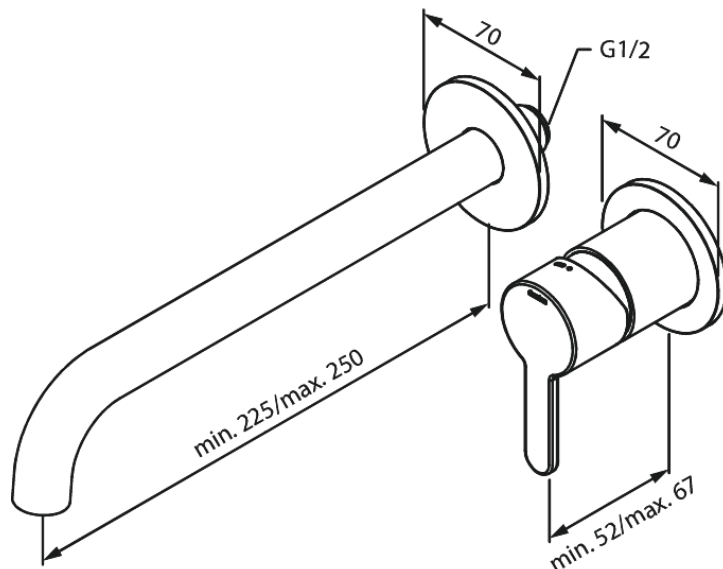

FM Mattsson Nederland BV
Bosuil 10, 3931 GG Woudenberg

085 - 401 87 80 info@damixa.nl

Bezoek voor meer informatie <https://damixa.nl>

damixa