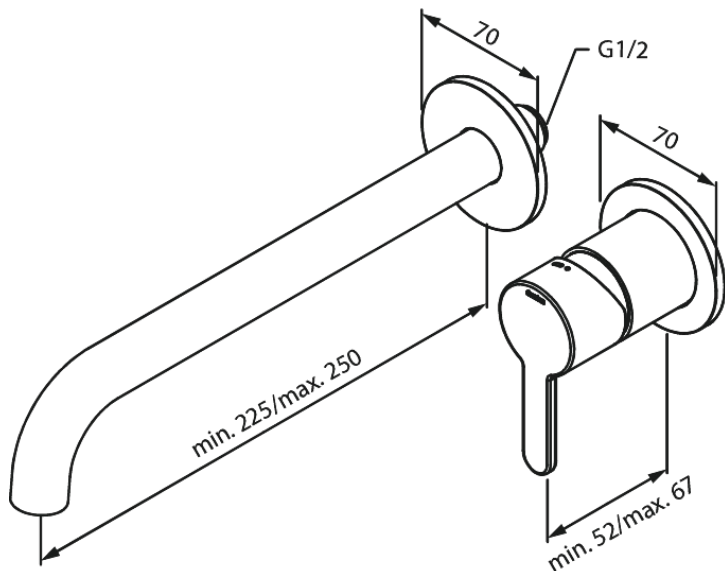

FM Mattsson Nederland BV
Bosuil 10, 3931 GG Woudenberg

085 - 401 87 80 info@damixa.nl

Bezoek voor meer informatie <https://damixa.nl>

damixa