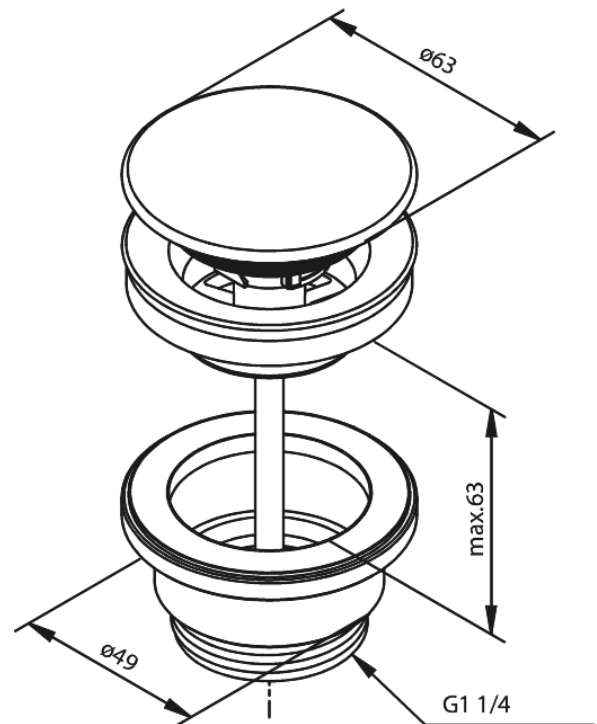

Badkameraccessoires

Wastafel, altijd open

Artikel nr.: 238608700
Uitvoeringen: Mat Koper PVD
Series: Badkameraccessoires

EAN-nummer: 5708516838937

Kenmerken:

Ø63
Max. 63mm

FM Mattsson Nederland BV
Bosuil 10, 3931 GG Woudenberg