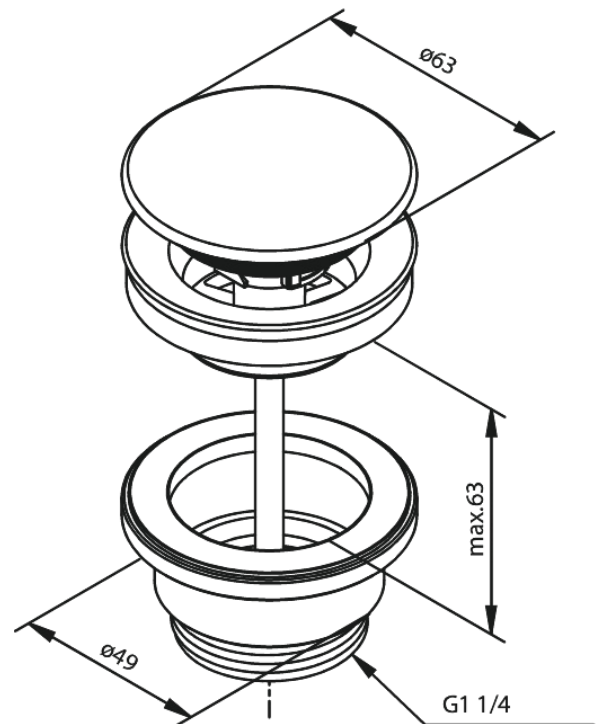

# Wastafel, altijd open

**Artikel nr.:** 238607900  
**Uitvoeringen:** Mat messing PVD  
**Series:** Badkameraccessoires

**EAN-nummer:** 5708516838920

## Kenmerken:

Ø63  
Max. 63mm

FM Mattsson Nederland BV  
Bosuil 10, 3931 GG Woudenberg

085 - 401 87 80 [info@damixa.nl](mailto:info@damixa.nl)

Bezoek voor meer informatie <https://damixa.nl>

**damixa**