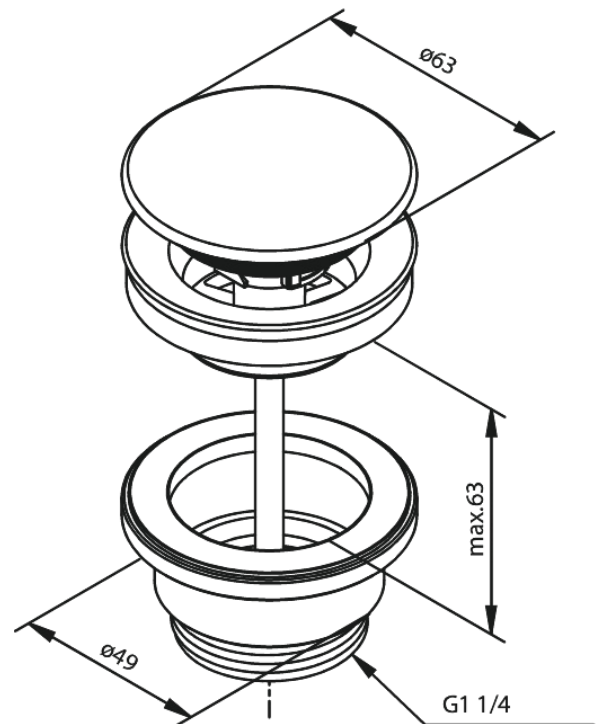

# Wastafel, altijd open

**Artikel nr.:** 238604600  
**Uitvoeringen:** Staal PVD  
**Series:** Badkameraccessoires

**EAN-nummer:** 5708516838883

**Kenmerken:**

Ø63  
Max. 63mm

FM Mattsson Nederland BV  
Bosuil 10, 3931 GG Woudenberg