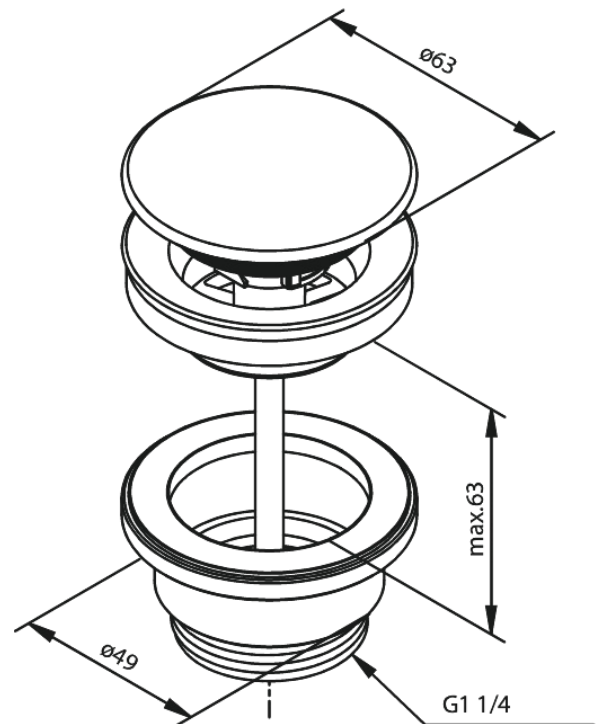

Kenmerken:

Ø63
Max. 63mm

FM Mattsson Nederland BV
Bosuil 10, 3931 GG Woudenberg

085 - 401 87 80 info@damixa.nl

Bezoek voor meer informatie <https://damixa.nl>

damixa