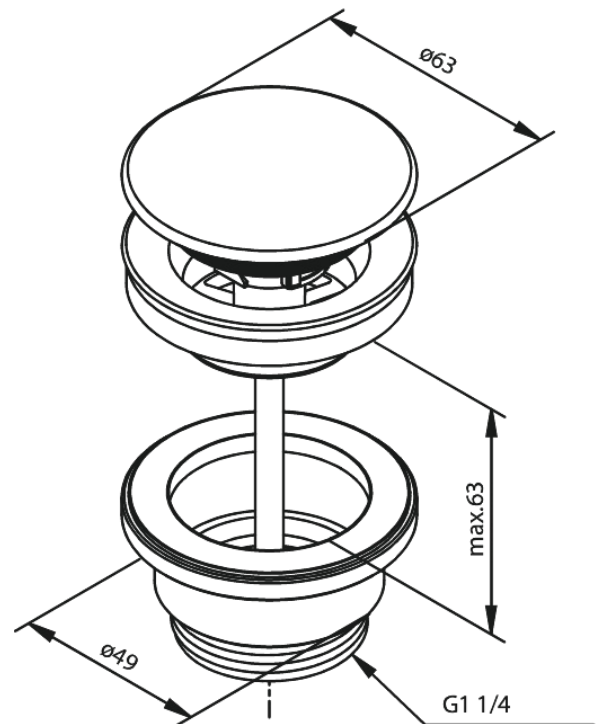

# Wastafel, altijd open

**Artikel nr.:** 238600000  
**Uitvoeringen:** Chroom  
**Series:** Badkameraccessoires

**EAN-nummer:** 5708516838869

## Kenmerken:

Ø63  
Max. 63mm

FM Mattsson Nederland BV  
Bosuil 10, 3931 GG Woudenberg

085 - 401 87 80 [info@damixa.nl](mailto:info@damixa.nl)

Bezoek voor meer informatie <https://damixa.nl>

**damixa**