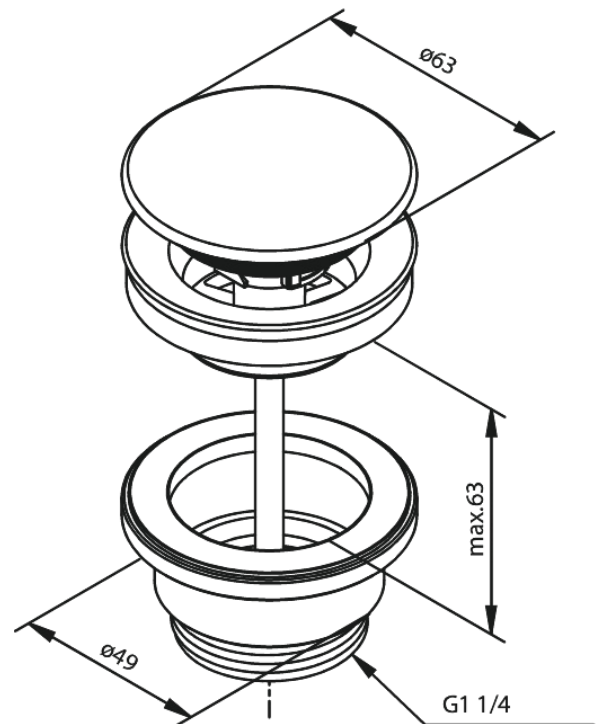

# Wastafel klikwaste

**Artikel nr.:** 238707900  
**Uitvoeringen:** Mat messing PVD  
**Series:** Badkameraccessoires

**EAN-nummer:** 5708516839002

## Kenmerken:

Ø63  
Max. 63mm

FM Mattsson Nederland BV  
Bosuil 10, 3931 GG Woudenberg

085 - 401 87 80 [info@damixa.nl](mailto:info@damixa.nl)

Bezoek voor meer informatie <https://damixa.nl>

**damixa**