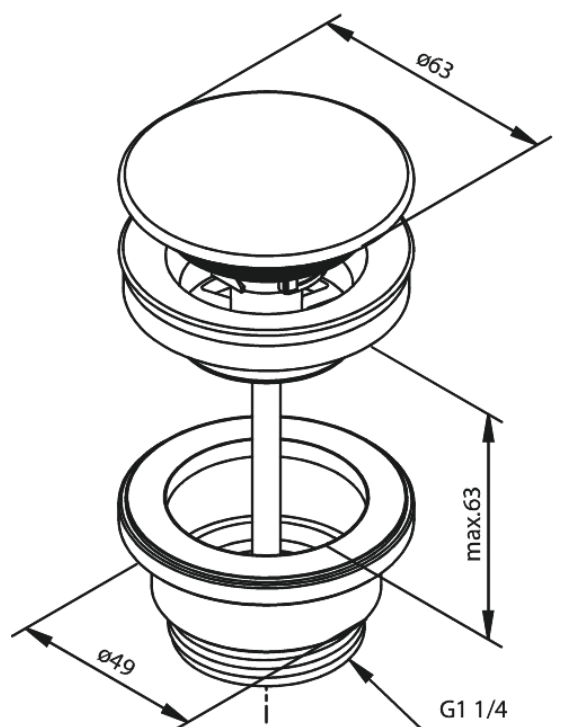

Badkameraccessoires

Wastafel klikwaste

Artikel nr.: 238700000
Uitvoeringen: Chroom
Series: Badkameraccessoires

EAN-nummer: 5708516838944

Kenmerken:

Ø63
Max. 63mm

FM Mattsson Nederland BV
Bosuil 10, 3931 GG Woudenberg