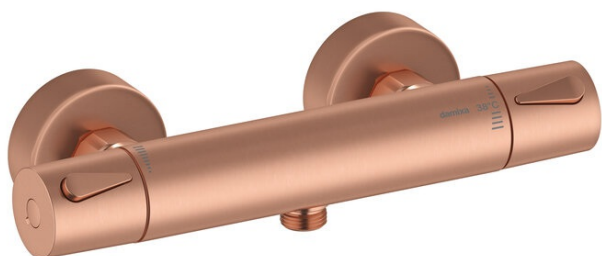

Silhouet

# Thermostatische douchemengkraan

**Artikel nr.:** 744008700  
**Uitvoeringen:** Mat Koper PVD  
**Series:** Silhouet

**EAN-nummer:** 5708516833444

## Kenmerken:

Keramisch binnenwerk  
Standaard 150 mm hart-op-hart afstand  
S-koppelingen + 3/4" rozetten  
1/2" onderaansluiting voor doucheslang