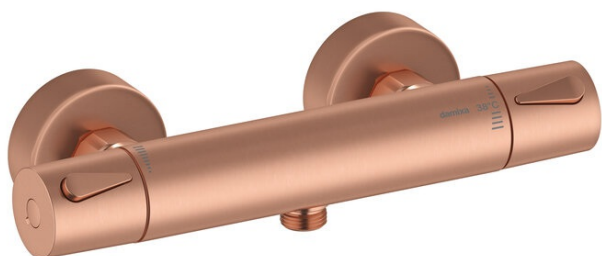

Silhouet

Thermostatische douchemengkraan

Artikel nr.: 744008700
Uitvoeringen: Mat Koper PVD
Series: Silhouet

EAN-nummer: 5708516833444

Kenmerken:

Keramisch binnenwerk
Standaard 150 mm hart-op-hart afstand
S-koppelingen + 3/4" rozetten
1/2" onderaansluiting voor doucheslang

Technische functies