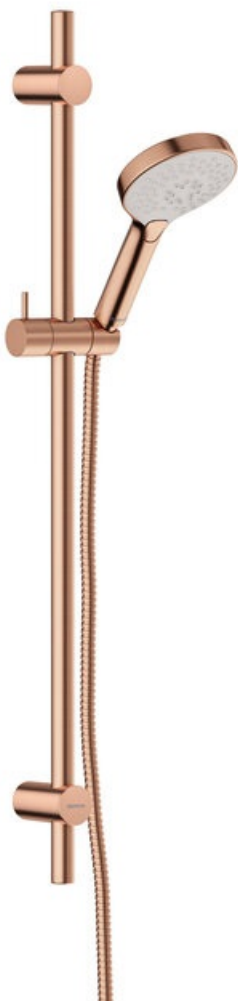

# Silhouet Flex

**Artikel nr.:** 766888700  
**Uitvoeringen:** Mat Koper PVD  
**Series:** Silhouet

**EAN-nummer:** 5708516833383

## Kenmerken:

Waterverbruik max.9 l/min  
3 sproeistanden  
Verstelbare muurbeugels  
1500 mm doucheslang