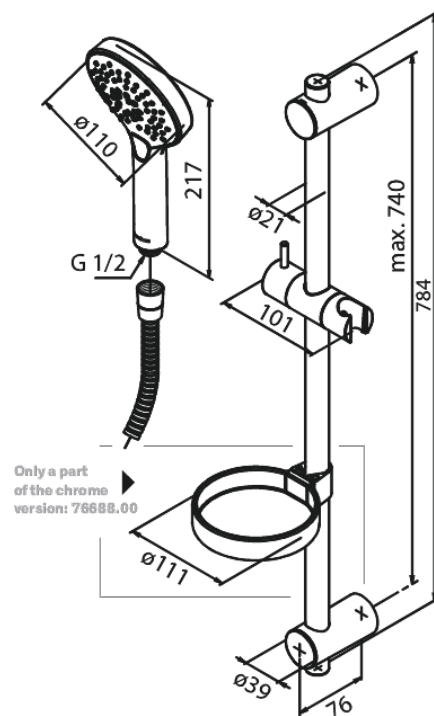

Technische functies

FM Mattsson Nederland BV
Bosuil 10, 3931 GG Woudenberg

085 - 401 87 80 info@damixa.nl

Bezoek voor meer informatie <https://damixa.nl>

damixa