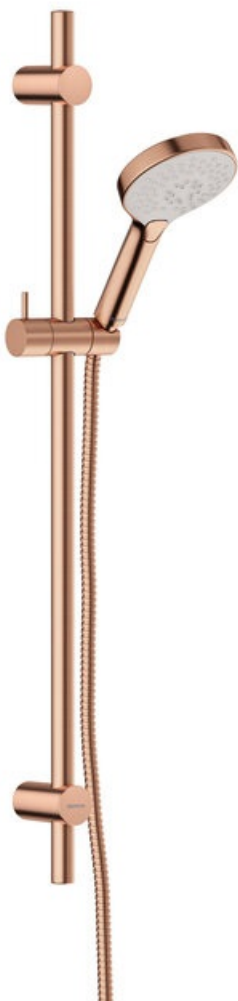

# Silhouet Flex

**Artikel nr.:** 766888700  
**Uitvoeringen:** Mat Koper PVD  
**Series:** Silhouet

**EAN-nummer:** 5708516833383

## Kenmerken:

WATERVERBRUIK MAX. 9 l/min  
3 sproeistanden  
Verstelbare muurbeugels  
1500 mm doucheslang