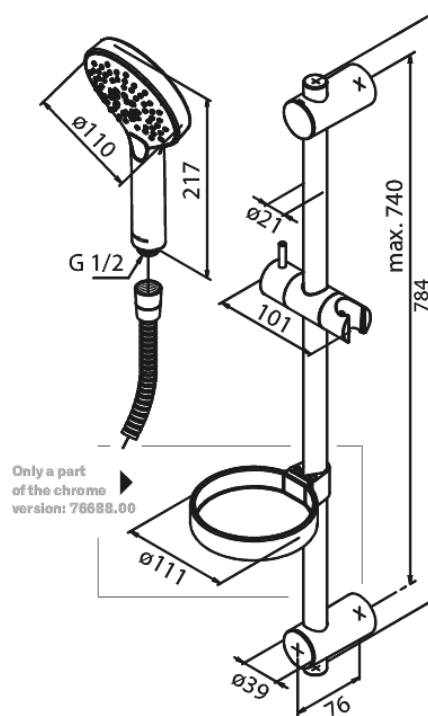

Technische functies

FM Mattsson Nederland BV
Bosuil 10, 3931 GG Woudenberg

085 - 401 87 80 info@damixa.nl

Bezoek voor meer informatie <https://damixa.nl>

damixa