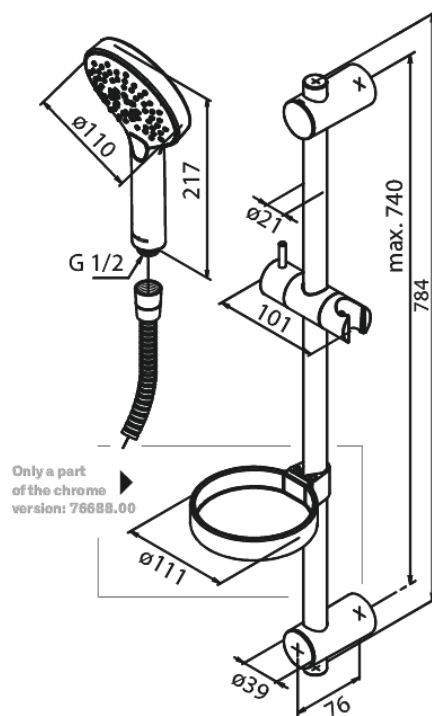

Technische functies

FM Mattsson Nederland BV
Bosuil 10, 3931 GG Woudenberg

085 - 401 87 80 info@damixa.nl

Bezoek voor meer informatie <https://damixa.nl>

damixa