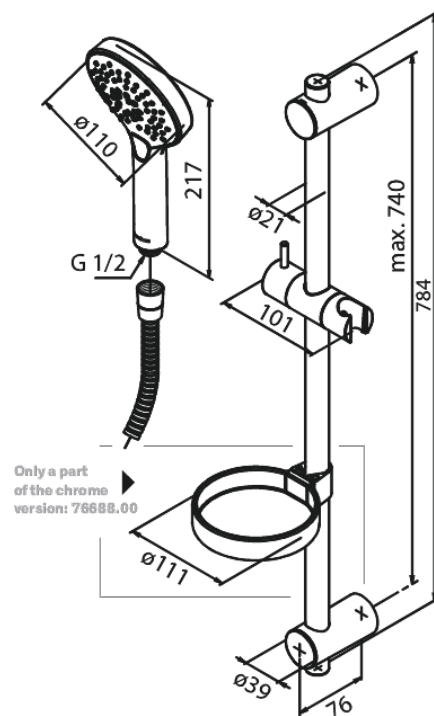

Silhouet Flex

Artikel nr.: 766887700
Uitvoeringen: Messing PVD
Series: Silhouet

EAN-nummer: 5708516833369

Kenmerken:

Waterverbruik max.9 l/min
3 sproeistanden
Verstelbare muurbeugels
1500 mm doucheslang

Technische functies