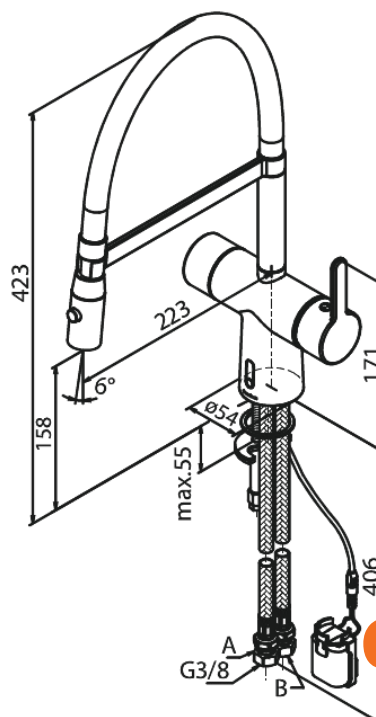

Technische functies

FM Mattsson Nederland BV
Bosuil 10, 3931 GG Woudenberg

085 - 401 87 80 info@damixa.nl

Bezoek voor meer informatie <https://damixa.nl>

damixa