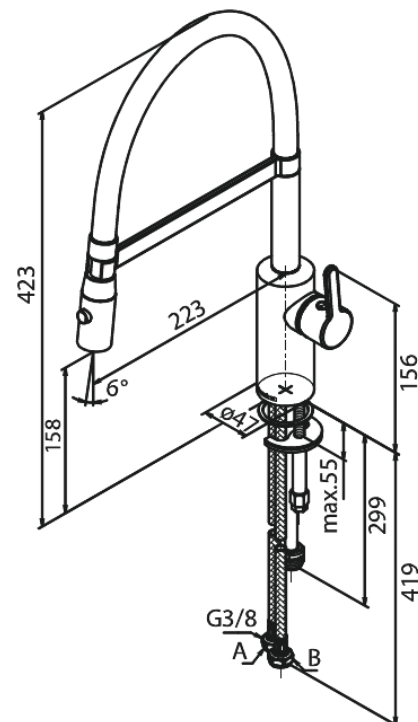

Technische functies

FM Mattsson Nederland BV
Bosuil 10, 3931 GG Woudenberg

085 - 401 87 80 info@damixa.nl

Bezoek voor meer informatie <https://damixa.nl>

damixa