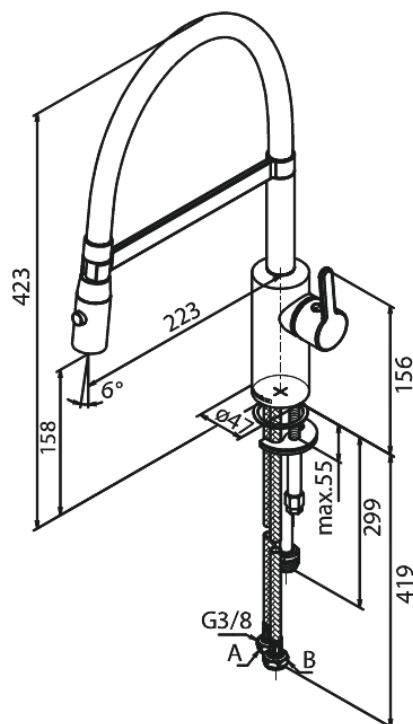

Technische functies

FM Mattsson Nederland BV
Bosuil 10, 3931 GG Woudenberg

085 - 401 87 80 info@damixa.nl

Bezoek voor meer informatie <https://damixa.nl>

damixa