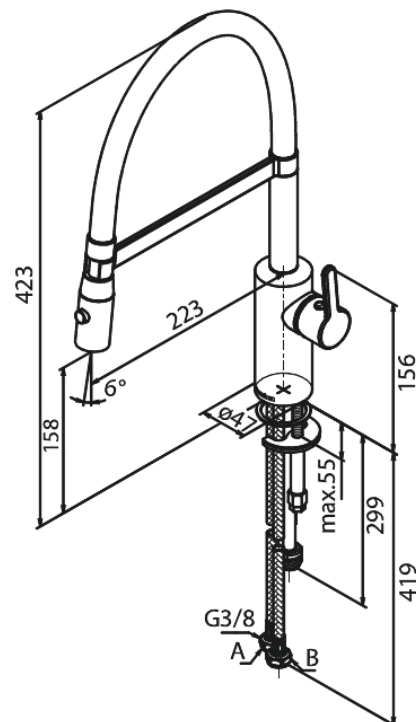

Technische functies

FM Mattsson Nederland BV
Bosuil 10, 3931 GG Woudenberg

085 - 401 87 80 info@damixa.nl

Bezoek voor meer informatie <https://damixa.nl>

damixa