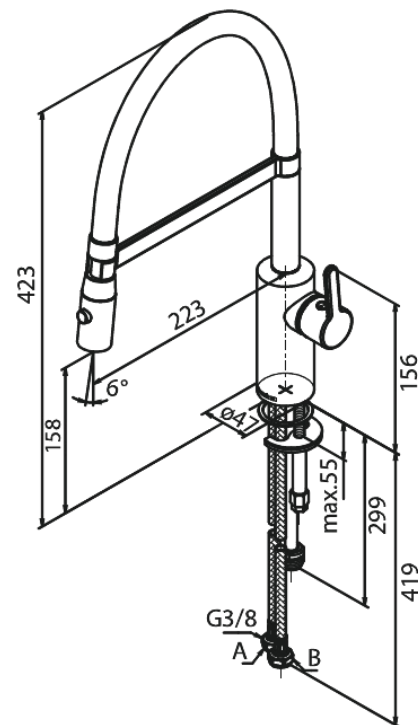

Technische functies

FM Mattsson Nederland BV
Bosuil 10, 3931 GG Woudenberg

085 - 401 87 80 info@damixa.nl

Bezoek voor meer informatie <https://damixa.nl>

damixa