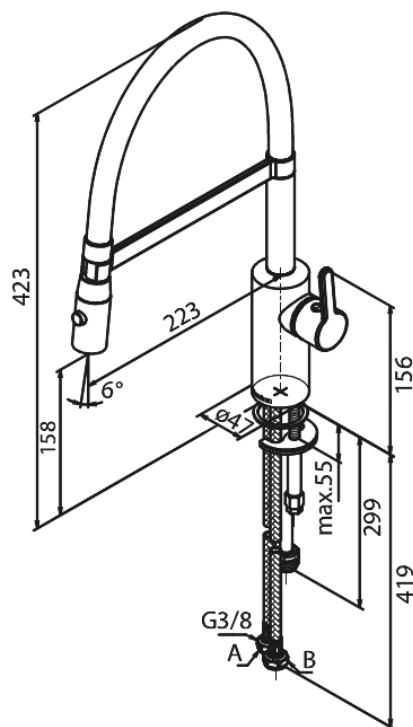

Technische functies

FM Mattsson Nederland BV
Bosuil 10, 3931 GG Woudenberg

085 - 401 87 80 info@damixa.nl

Bezoek voor meer informatie <https://damixa.nl>

damixa