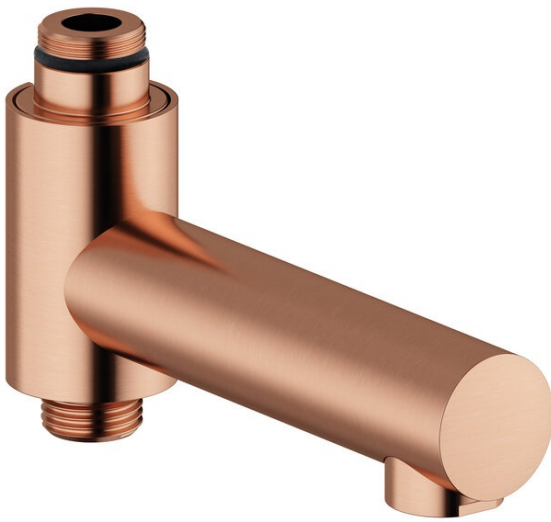

Product Toebehoren

Draaibare baduitloop

Artikel nr.: 484848700
Uitvoeringen: Mat Koper PVD
Series: Product Toebehoren

EAN-nummer: 5708516833895

FM Mattsson Nederland BV
Bosuil 10, 3931 GG Woudenberg

085 - 401 87 80 info@damixa.nl

Bezoek voor meer informatie <https://damixa.nl>

damixa