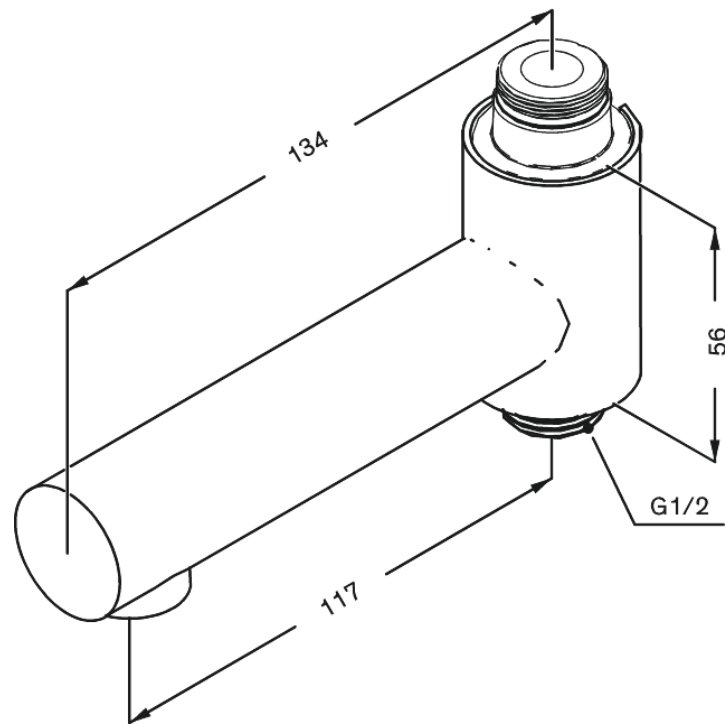

Product Toebehoren

Draaibare baduitloop

Artikel nr.: 484848700
Uitvoeringen: Mat Koper PVD
Series: Product Toebehoren

EAN-nummer: 5708516833895

FM Mattsson Nederland BV
Bosuil 10, 3931 GG Woudenberg

085 - 401 87 80 info@damixa.nl

Bezoek voor meer informatie <https://damixa.nl>

damixa