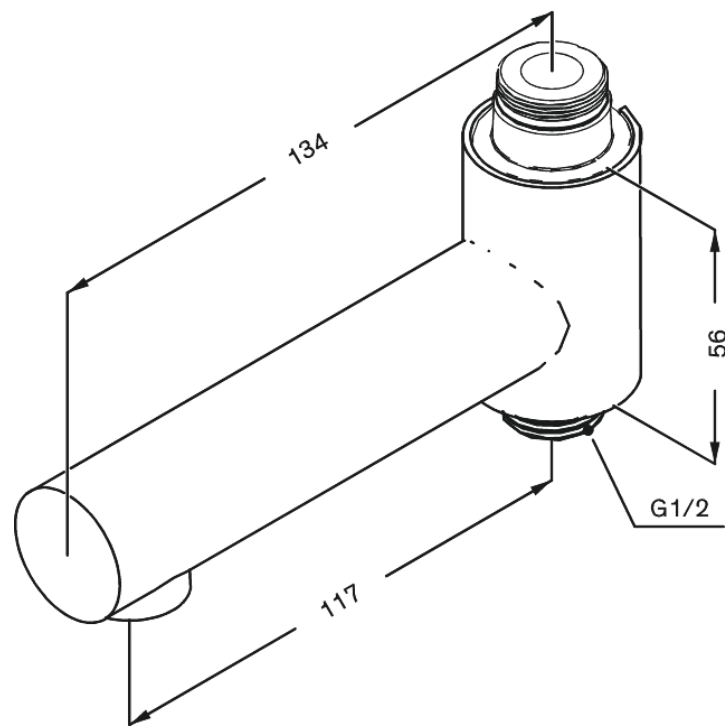

Product Toebehoren

Draaibare baduitloop

Artikel nr.: 484840000
Uitvoeringen: Chroom
Series: Product Toebehoren

EAN-nummer: 5708516833833

FM Mattsson Nederland BV
Bosuil 10, 3931 GG Woudenberg

085 - 401 87 80 info@damixa.nl