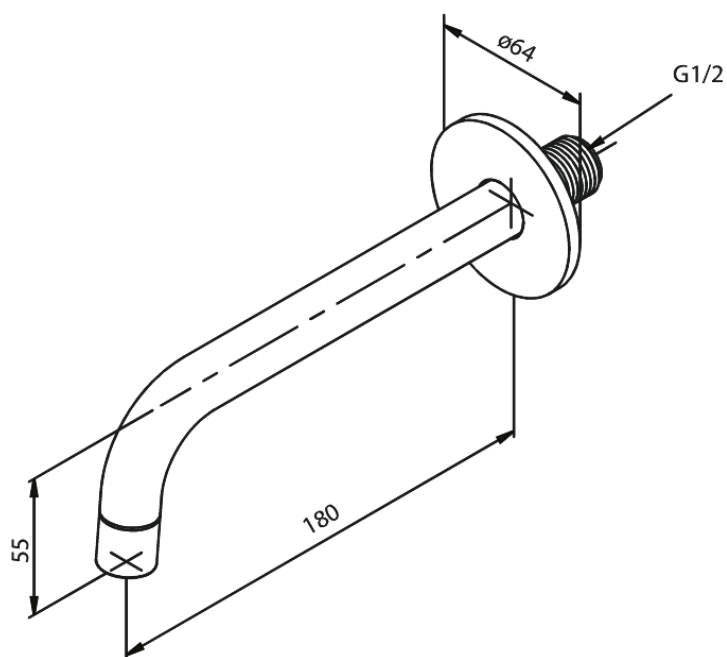

# Baduitloop 180mm

**Artikel nr.:** 484836100  
**Uitvoeringen:** Mat zwart  
**Series:** Inbouw

**EAN-nummer:** 5708516833536

FM Mattsson Nederland BV  
Bosuil 10, 3931 GG Woudenberg

085 - 401 87 80 [info@damixa.nl](mailto:info@damixa.nl)