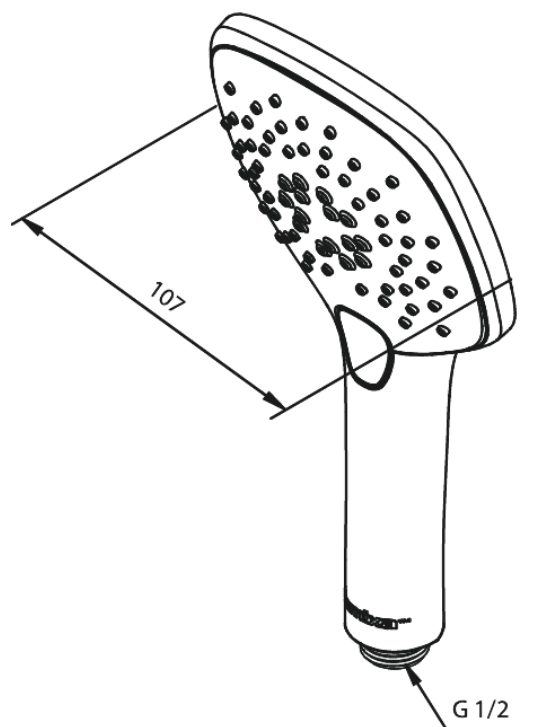

Technische functies

FM Mattsson Nederland BV
Bosuil 10, 3931 GG Woudenberg

085 - 401 87 80 info@damixa.nl

Bezoek voor meer informatie <https://damixa.nl>

damixa