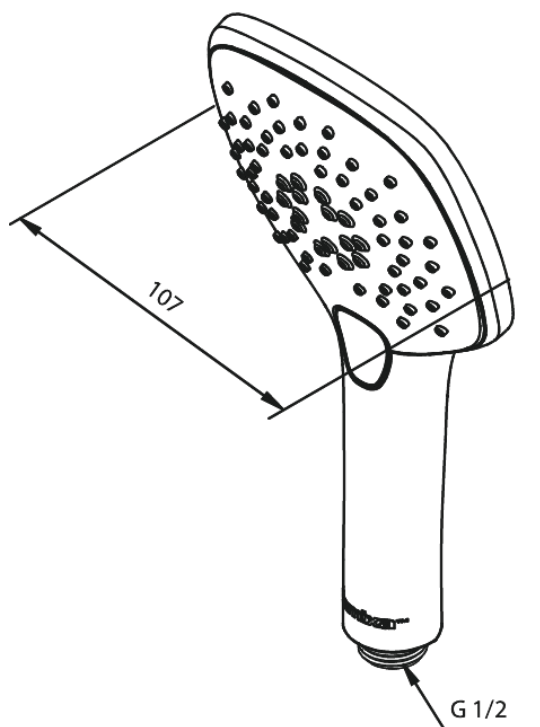

Pine

Handdouche

Artikel nr.: 766656100
Uitvoeringen: Mat zwart
Series: Pine

EAN-nummer: 5708516832980

Kenmerken:

Rub-Clean
Waterverbruik max.9 l/min
3 sproeistanden

Technische functies

FM Mattsson Nederland BV
Bosuil 10, 3931 GG Woudenberg