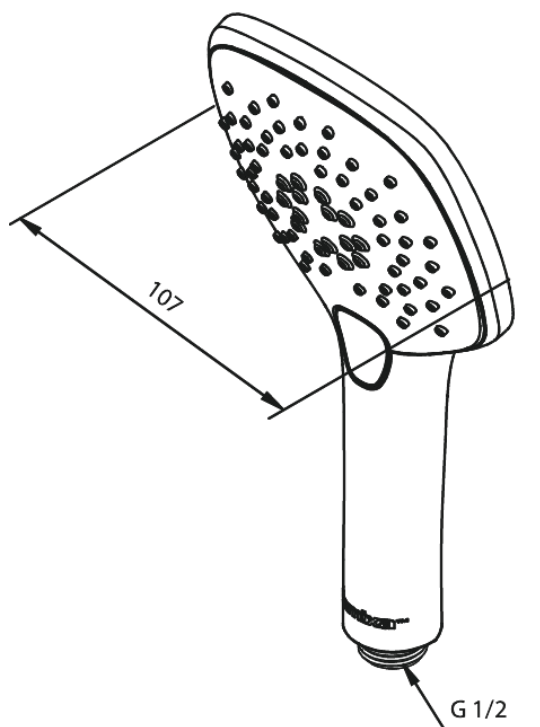

Pine

Handdouche

Artikel nr.: 766654600
Uitvoeringen: Staal PVD
Series: Pine

EAN-nummer: 5708516832973

Kenmerken:

Rub-Clean
Waterverbruik max.9 l/min
3 sproeistanden

Technische functies

FM Mattsson Nederland BV
Bosuil 10, 3931 GG Woudenberg