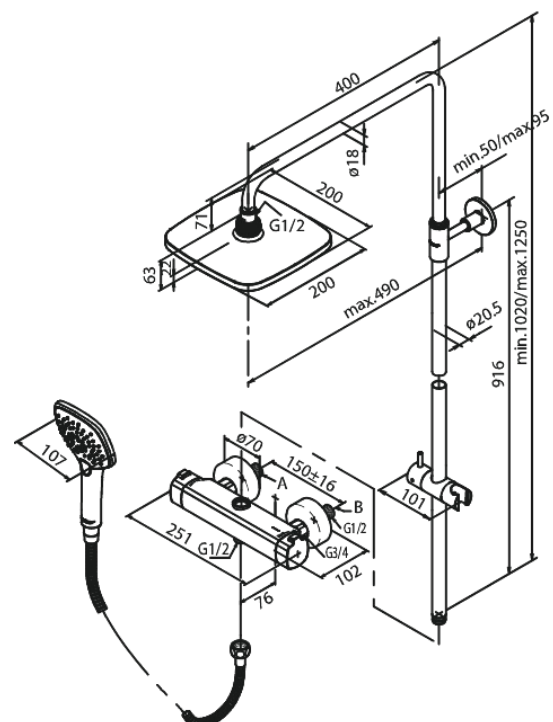

Technische functies

FM Mattsson Nederland BV
Bosuil 10, 3931 GG Woudenberg

085 - 401 87 80 info@damixa.nl

Bezoek voor meer informatie <https://damixa.nl>

damixa