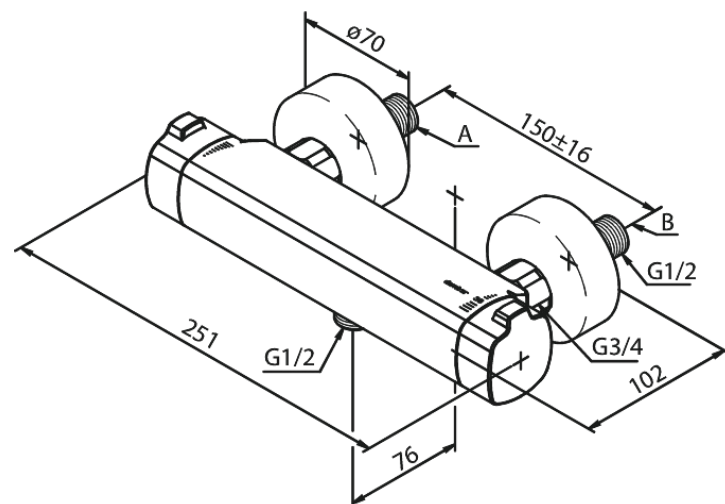

FM Mattsson Nederland BV
Bosuil 10, 3931 GG Woudenberg

085 - 401 87 80 info@damixa.nl

Bezoek voor meer informatie <https://damixa.nl>

damixa