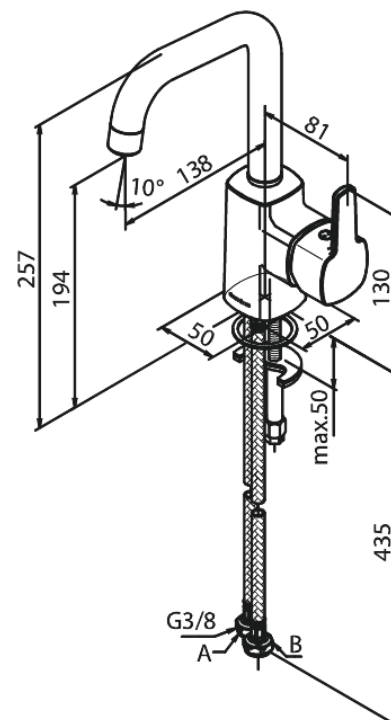

Pine

Wastafelmengkraan

Artikel nr.: 176306100
Uitvoeringen: Mat zwart
Series: Pine

EAN-nummer: 5708516832850

Kenmerken:

1 hendel
Draaibereik 120°
Keramisch binnenwerk
6 ltr. p/min. perlator

Technische functies