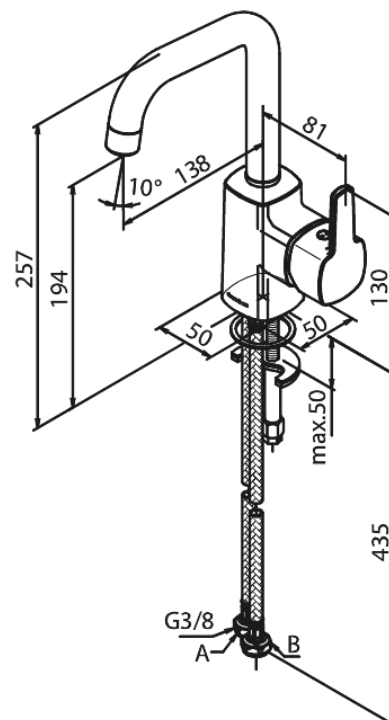

Pine

Wastafelmengkraan

Artikel nr.: 176306100
Uitvoeringen: Mat zwart
Series: Pine

EAN-nummer: 5708516832850

Kenmerken:

1 hendel
Draaibereik 120°
Keramisch binnenwerk
6 ltr. p/min. perlator

Technische functies