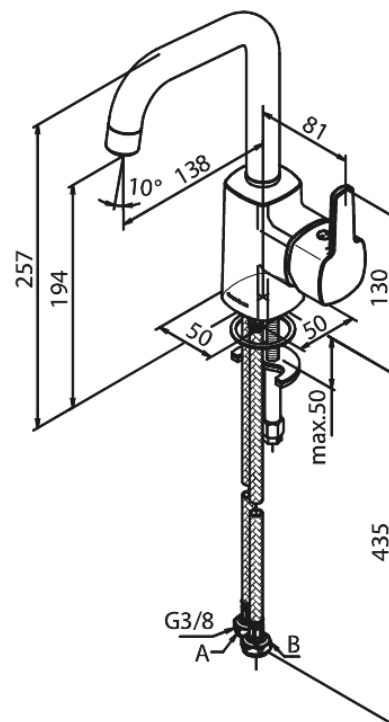

Pine

Wastafelmengkraan

Artikel nr.: 176304600
Uitvoeringen: Staal PVD
Series: Pine

EAN-nummer: 5708516832843

Kenmerken:

1 hendel
Draaibereik 120°
Keramisch binnenwerk
6 ltr. p/min. perlator

Technische functies