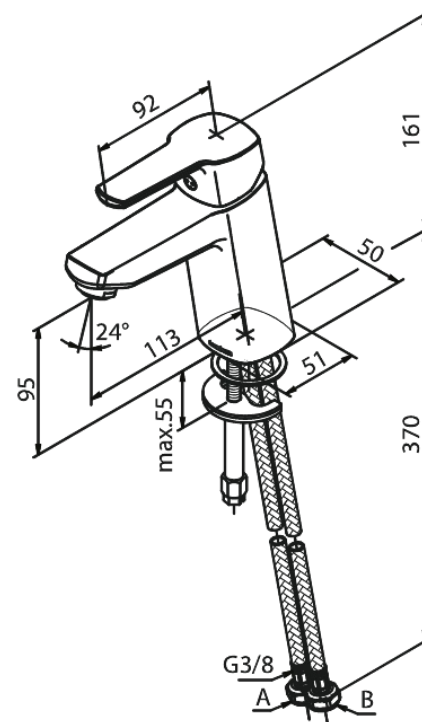

Technische functies

FM Mattsson Nederland BV
Bosuil 10, 3931 GG Woudenberg

085 - 401 87 80 info@damixa.nl

Bezoek voor meer informatie <https://damixa.nl>

damixa