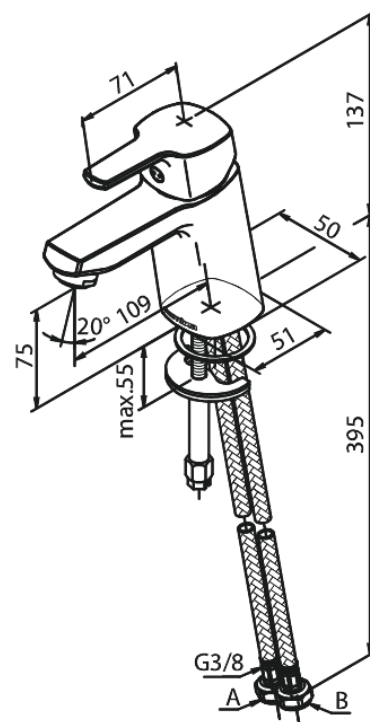

Technische functies

FM Mattsson Nederland BV
Bosuil 10, 3931 GG Woudenberg

085 - 401 87 80 info@damixa.nl

Bezoek voor meer informatie <https://damixa.nl>

damixa