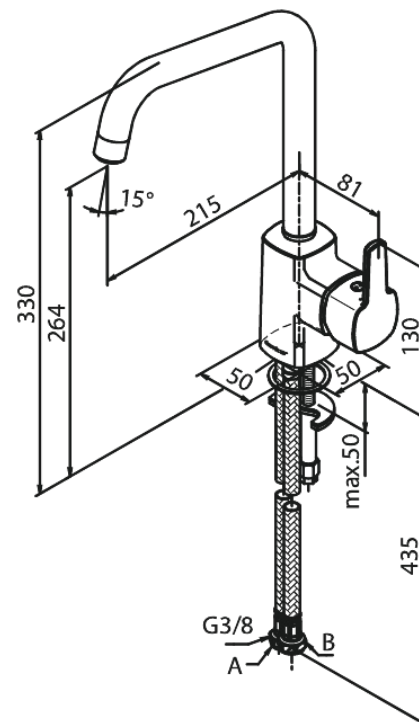

FM Mattsson Nederland BV
Bosuil 10, 3931 GG Woudenberg

085 - 401 87 80 info@damixa.nl

Bezoek voor meer informatie <https://damixa.nl>

damixa