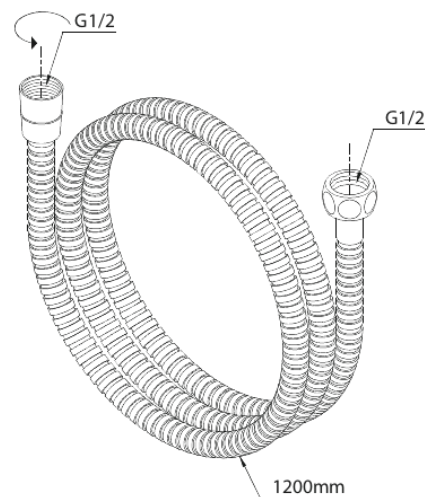

Douche Toebehoren

Metalen doucheslang (1200 mm)

Artikel nr.: 766928700
Uitvoeringen: Mat Koper PVD
Series: Douche Toebehoren

EAN-nummer: 5708516831587

FM Mattsson Nederland BV
Bosuil 10, 3931 GG Woudenberg